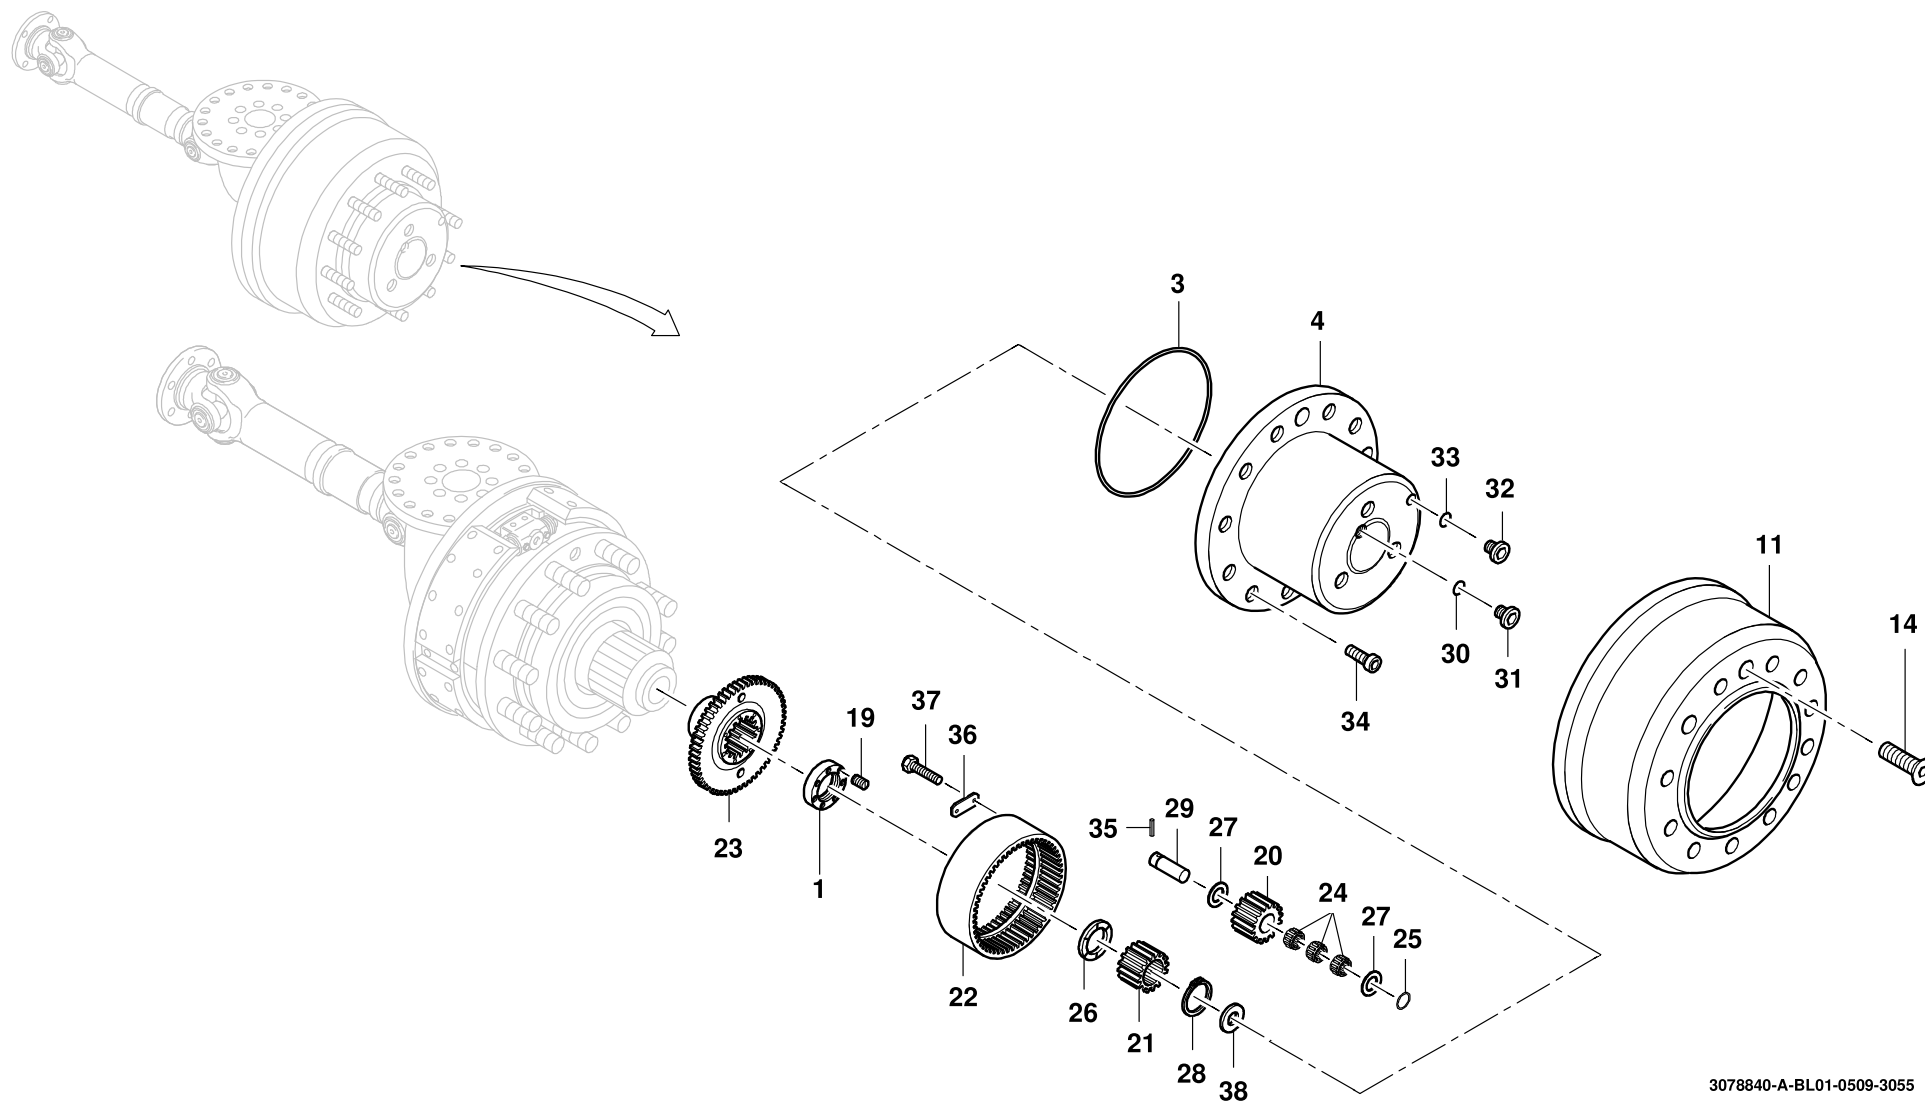

GROVERADANTRIEB
WHEEL DRIVEBILDТАFEL
PICTORIAL DISPLAY**GMK 3050**
BE 503
G 061

05.09

3078840-ETL A

1/2

3078840-A-BL01-0509-3055

GROVERADANTRIEB
WHEEL DRIVEBILDТАFEL
PICTORIAL DISPLAY**GMK 3050**
BE 503
G 061

05.09

3078840-ETL A

2/2